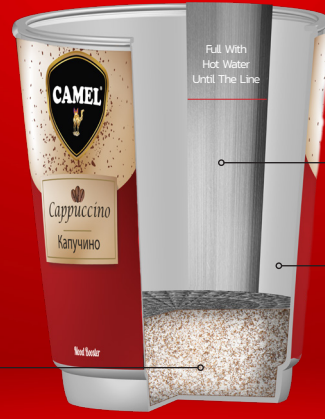

Doypack Gold

The favorite of admirers of black and intense flavored coffee, the Gold 33g Doypack has been prepared with exclusive coffee beans.

قهوة جولد ظروف مظغوة

هناك حقيقة مثبتة منذ زمن طويل وهي أن المحتوى المقروء لصفحة ما سيلهي القارئ عن التركيز على الشكل الخارجي للنص أو شكل توضع الفقرات في الصفحة التي يقرأها. ولذلك يتم استخدام طريقة لوريم إيبسوم لأنها تعطي توزيعاً طبيعياً - إلى حد ما - للأحرف عوضاً

33gx24pack
٣٣ جرام × ٢٤ حزمة
(I-C-10014)

Jar Gold

The special glass jar of the Gold 33g Doypack prepared with exclusive coffee beans; the favorite of admirers of black and intense flavored coffee, enables preserving the freshness and aroma of your coffee for an extended period even after opened.

قهوة جولد إناء زجاجي

الآن "Gold" أصبحت المشروب المفضّل لمن يحبون قهوتهم ذات النكهة القوية والسادة. قهوة جولد في إناء زجاجي خاصّ محضّرة بحبوب قهوة خاصة تحافظ على نضارة ورائحة قهوتك حتى بعد الفتح لفترة طويلة.

50gx24pcs / 100gx12pcs / 200gx12pcs
٥٠ جرام × ٢٤ قطعة / ١٠٠ جرام × ١٢ قطعة / ٢٠٠ جرام × ١٢ قطعة
(I-C-10010) (I-C-10011) (I-C-10012)

INSTANT COFFEE POWDER
هناك حقيقة

FRESHNESS SEAL
هناك حقيقة

CARTON CUP
كوب كرتوني